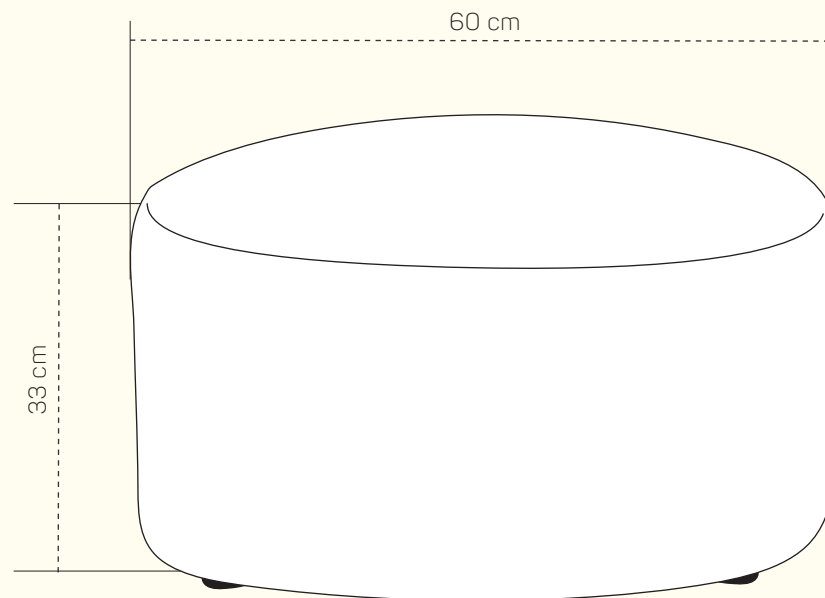

Puf

Zafra

PRODUKTOVÝ LIST

Málokterý doplněk je v interiéru tak univerzální, jako právě puf. Designové minimalistické pufy geometrických tvarů od Pohodlí phase mají elegantní vzhled, pevnou a lehkou konstrukci, odolné čalounění a jsou příjemné na dotek. Zabírají málo místa, jsou snadno přenosné a lze je objednávat samostatně i jako doplněk k sedačce nebo křeslu. Příjemný látkový povrch jim dodává eleganci a punc luxusu a výplň pur pěnou zajišťuje pohodlí a tvarovou stálost.

ZÁKLADNÍ ROZMĚRY

Průměr: 60 cm
Výška sezení: 33 cm

Puf je dostupný ve všech potahových materiálech z nabídky Pohodlí Phase. Na spodní části se nacházejí plastové nožičky - kluzáky černé barvy, pro zjednodušení manipulace a ochrany vůči oděru.

ORIENTAČNÍ CENÍK BEZ SLEVY

Cena závisí na výběru kategorie potahových materiálů (Classic, Elegance, Luxury)

Zafra

	kat. CLASSIC	kat. ELEGANCE	kat. LUXURY	kat. PREMIUM
PUF	od 6 111 Kč	od 6 788 Kč	od 8 828 Kč	od 9 491 Kč